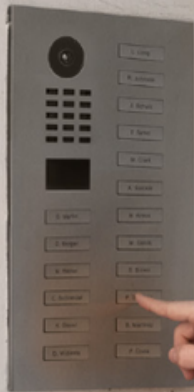

### D2103V

- 3 Ruftasten
- 2 Relais
- PoE-fähig
- Erhältlich mit bis zu 18 Ruftasten
- Edelstahl
- Weitere Farben verfügbar

### D21DKV und D21DKH

- Für bis zu 100 Einheiten
- 2 Relais
- RFID-Leser
- Display Modul
- Keypad Modul
- PoE-fähig
- Erhältlich in Edelstahl und Bronze-Optik